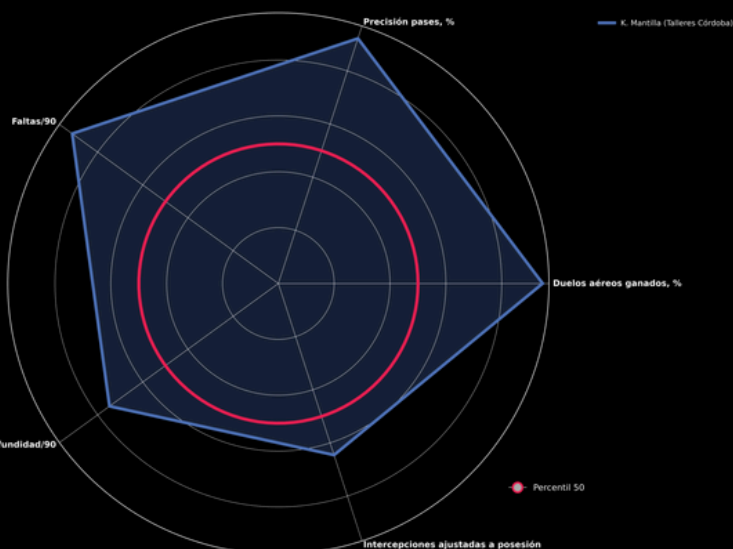

Talleres de Córdoba (ARG)

22/05/2003

81 kgs

Derecho

190 cm

Central

Selección Nacional

	Sub 20
Partidos Jugados	24
Convocatorias	27

Percentiles - 1ª División Argentina (Temporada 2024)

Radar y percentiles respecto a posición

*Mayor percentil en faltas indica menor valor

Estadísticas destacadas vs. posición Temporada 2024 - Datos por 90 min

- ✓ 73.33% de duelos aéreos ganados - P. 95
- ✓ 88.19% de precisión en los pases - P. 92
- ✓ 0.23 faltas - P. 91
- ✓ 0.23 pases en profundidad - P. 75
- ✓ 7.95 intercepciones ajustadas a posesión - P. 65