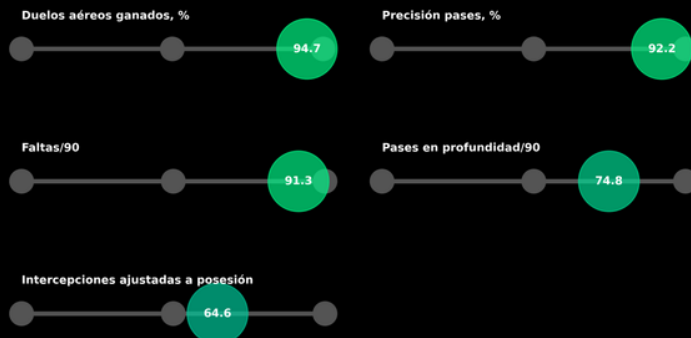

Talleres de Córdoba (ARG)

22/05/2003

81 kgs

Derecho

190 cm

Central

Selección Nacional

	Sub 20
Partidos Jugados	24
Convocatorias	27

Percentiles - 1ª División Argentina (Temporada 2024)

Radar y percentiles respecto a posición

*Mayor percentil en faltas indica menor valor

Estadísticas destacadas vs. posición Temporada 2024 - Datos por 90 min

- ✓ 73.33% de duelos aéreos ganados - P. 95
- ✓ 88.19% de precisión en los pases - P. 92
- ✓ 0.23 faltas - P. 91
- ✓ 0.23 pases en profundidad - P. 75
- ✓ 7.95 intercepciones ajustadas a posesión - P. 65